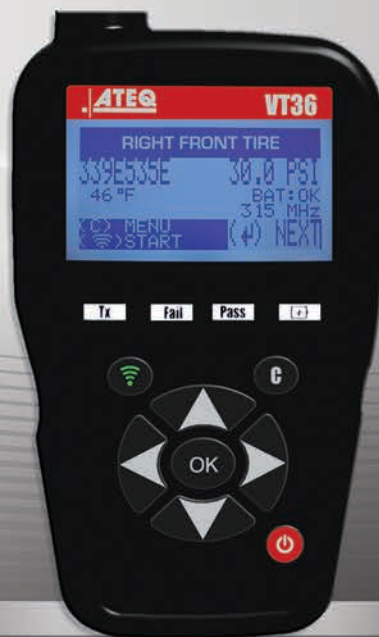

ATEQ

TPMS Solutions
We turn this  OFF!

VT36 TPMS-SENSORACTIVERINGS -EN-PROGRAMMEERTOESTEL

➤ **GOEDKOOP, DEGELIJK EN GEBRUIKSVRIENDELIJK**

➤ **CONTROLEERT DE TPMS-SENSOREN VOORDAT MET DE WERKZAAMHEDEN WORDT BEGONNEN**

➤ **PROGRAMMEERT ALLE POPULAIRE UNIVERSELLE SENSOREN**

TPMS SENSOREN UITLEZEN

*Sommige sensoren geven mogelijk geen temperatuur en/of accustatus weer.

VIND HET JUISTE ONDERDEEL

Het toestel wijst u de compatibele sensoren en onderdeelnummers voor elk voertuig aan en geeft de juiste aanhaalmomenten weer.

PROGRAMMEREN EN AANLEREN

Programmeer snel universele sensoren, wiel per wiel.
Om sensoren aan te leren aan het voertuig, gebruikt u de VT36 samen met een diagnosescantoestel of volgt u de instructies voor automatisch of handmatig aanleren in de gebruikshandleiding van de auto.
De VT36 beschikt niet over een functie voor het aanleren via OBDII.

FUNCTIES VAN DE VT36

- Activeert en leest TPMS-sensoren van alle merken personen voertuigen wereldwijd
- Programmeert alle populaire universele aftermarketensensoren
- Geeft alle sensorgegevens weer in seconden: ID, bandendruk, bandentemperatuur, accustatus enz.
- Selecteert voertuigen door te zoeken op merk/model/jaar
- Geeft de onderdeelnummers van TPMS-sensoren
- Eenvoudig afleesbaar display met aanpasbare achtergrondverlichting
- Gebruiksvriendelijke navigatie en bedieningsknoppen
- Frequente updates van de database via software voor pc
- Programma ondersteunt 24 talen