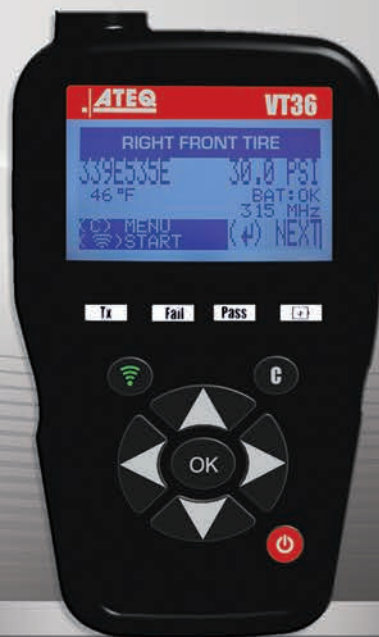

## VT36 TPMS-VERKTYG FÖR SENSORAKTIVERING OCH PROGRAMMERING

➤ PRISVÄRD, ROBUST OCH LÄTTANVÄND

➤ KONTROLLERAR TPMS SENSORER UTAN ATT BILEN KÖRS IN I VERKSTADEN

➤ PROGRAMMERAR ALLA LEDANDE EFTERMARKNADSSENSORER

### HITTA RÄTT RESERVDEL

Verktyget visar kompatibla sensorer och artikelnummer för alla fordon, inklusive korrekta åtdragningsmoment.

ATEQ VT36 erbjuder funktionalitet och flexibilitet till en rimlig kostnad. Verktyget är konstruerat för krävande verkstadsmiljöer, och dess kraftiga skal och hållbara laddningsbatteri klarar enkelt av vardagen i verkstaden. Tack vare regelbunden uppdatering innehåller verktyget alla nya TPMS-sensorer och fordon som lanseras varje år.

## FUNKTIONER I VT36

- Aktiverar och avläser TPMS-sensorer på världens alla bilmärken
- Programmerar alla ledande universalsensorer på eftermarknaden
- Visar all sensordata på sekunden: ID, däcktryck, däcktemperatur, batteristatus m.m.
- Söker fordon via märke, modell och år
- Visar artikelnummer för TPMS-sensorer
- Lättläst display med inställbar bakgrundsbelysning
- Användarvänlig navigering och knappsats
- Frekvent databasuppdatering via dator
- Tillhandahåller information på 24 språk