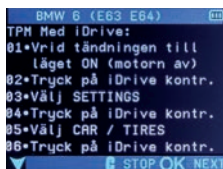

## VT46 EVOLUTIVT TPMS-VERKTYG FÖR SENSORPROGRAMMERING OCH ECU-ÅTERSTÄLLNING

We turn this OFF!

- ▶ LÄTTANVÄNT VERKTYG, PERFEKT FÖR DEN MEDELSTORA DÄCKVERKSTADEN
- ▶ ALL INLÄRNINGSINFORMATION PÅ EN OCH SAMMA PLATS
- ▶ SKALBAR MED OBD-MODUL

### HITTA ALL INLÄRNINGSINFORMATION PÅ ETT ÖGONBLICK

Har bilen indirekt eller direkt TPMS?  
Du hittar alla inlärningsrutiner du behöver  
för att serva bilen på den lättlästa och  
ljusstarka färgskärmen.